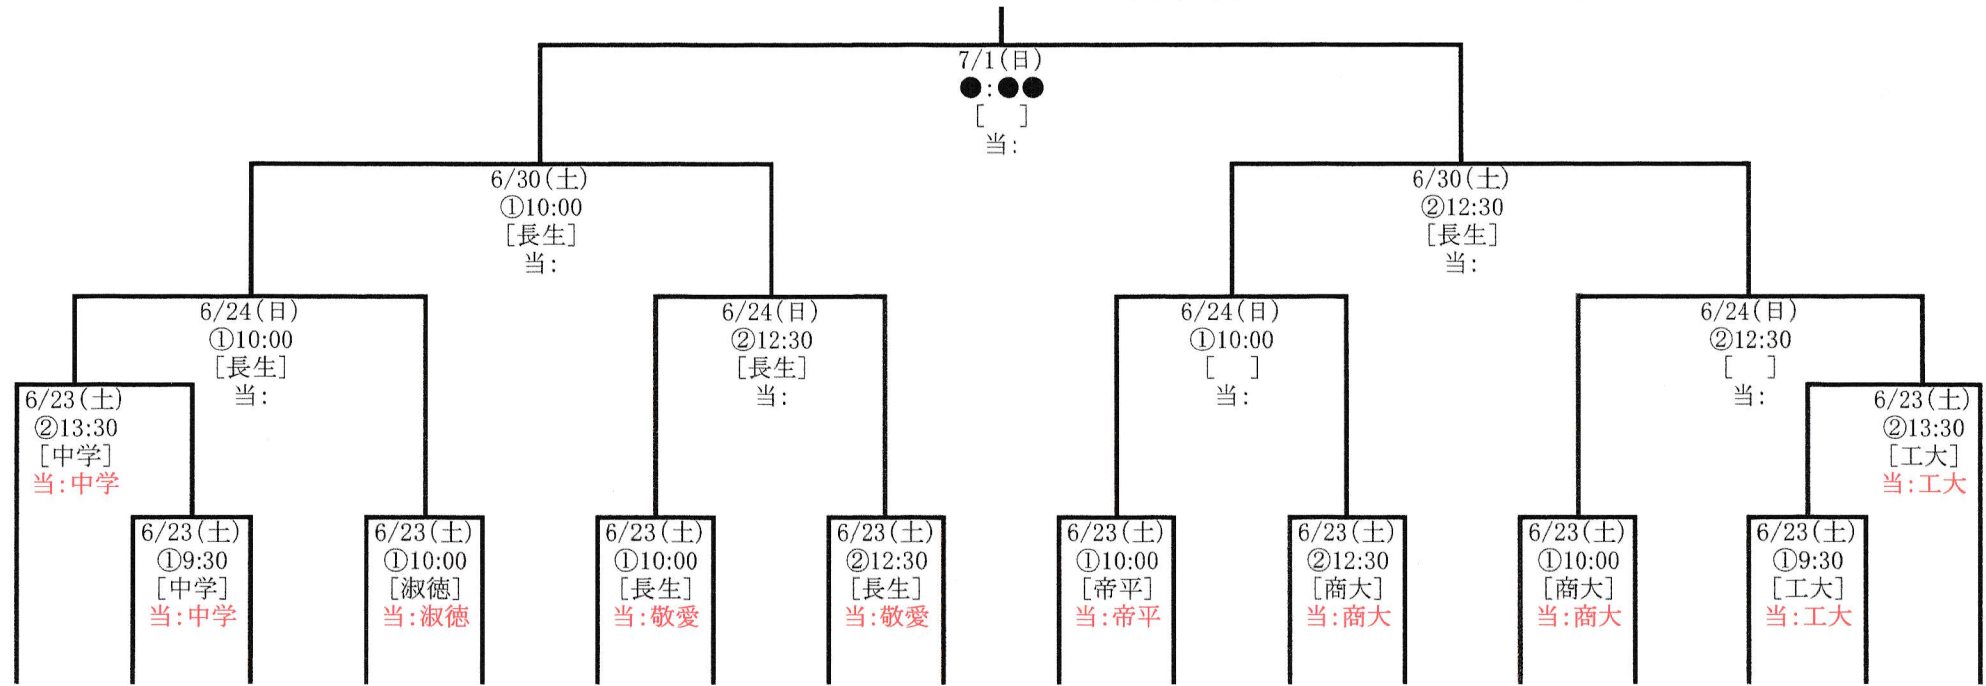

平成30年度 千葉県大学野球・新人戦トーナメント表

期間：平成30年6月23日(土)・24日(日)・30日(土)・7月1日(日)

①	②	③	④	⑤	⑥	⑦	⑧	⑨	⑩	⑪	⑫	⑬	⑭	⑮	⑯	⑰	⑱
中	東	秀	淑	城	東	敬	東	国	帝	日	東	千	麗	千	千	千	清
央	京	明	徳	西	邦	愛	京	際	京	本	京	葉	澤	葉	葉	葉	和
学	成	大	大	国	大	大	情	武	平	大	理	経	大	商	工	大	大
院	徳	学	学	際	学	学	報	道	成	学	科	济	学	科	業	学	学
大	大	学	学	大	学	学	大	大	大	部	大	大	学	大	大	学	学
学	学	学	学	学	学	学	学	学	学	学	学	学	学	学	学	学	学

* ベンチ・・ 番号の若番が一塁側